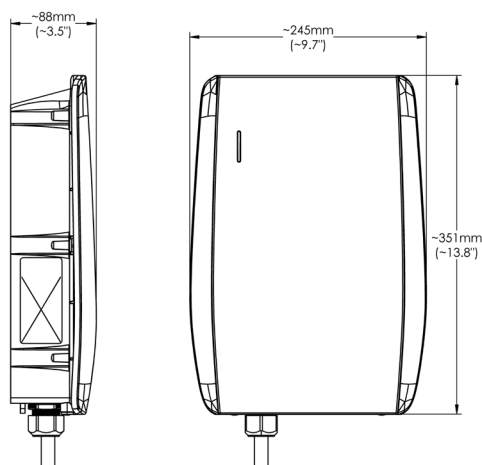

Certifications et normes

Certification UL2594, UL2231-1, UL2231-2, UL1998, Energy Star®, FCC

Conformité CEM FCC Part 15 Class B

Conformité NEC 625

Garantie Garantie limitée standard de 3 ans et garantie optionnelle de 2 ans

Pièces Jointes

Poids et dimensions du 11.68 lbs (5.3 kg) Poids d'expédition: 14.8 lbs (6.7 kg)
9,7 po. (L) x 13,8 po. (H) x 3,5 po. (P) (245 mm x 351 mm x 88 mm)

Évaluations opérationnelles NEMA 4, intérieur/extérieur évalué -22 °F à 122 °F
(-30 °C à 50 °C) IK10 note d'impact
Humidité : jusqu'à 95 % sans condensation

Indice de stockage -40°F à 158°F (-40°C à 70°C) Humidité: jusqu'à 95% sans condensation

Affichage Indicateur DEL du statut de la charge (alimentation/prêt, charge, erreur)

Options de montage Support de montage pour installation murale ou sur socle

Gestion du câble Support pour la poignée de recharge de la télécommande et crochet pour le câble inclus

Chargeur