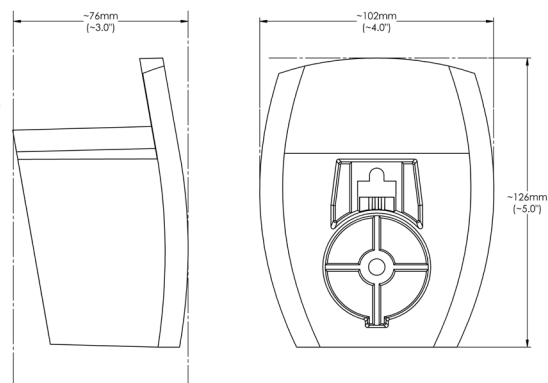

Support Visitez

Visitez evocharge.com pour plus d'informations et pour télécharger un manuel d'installation.